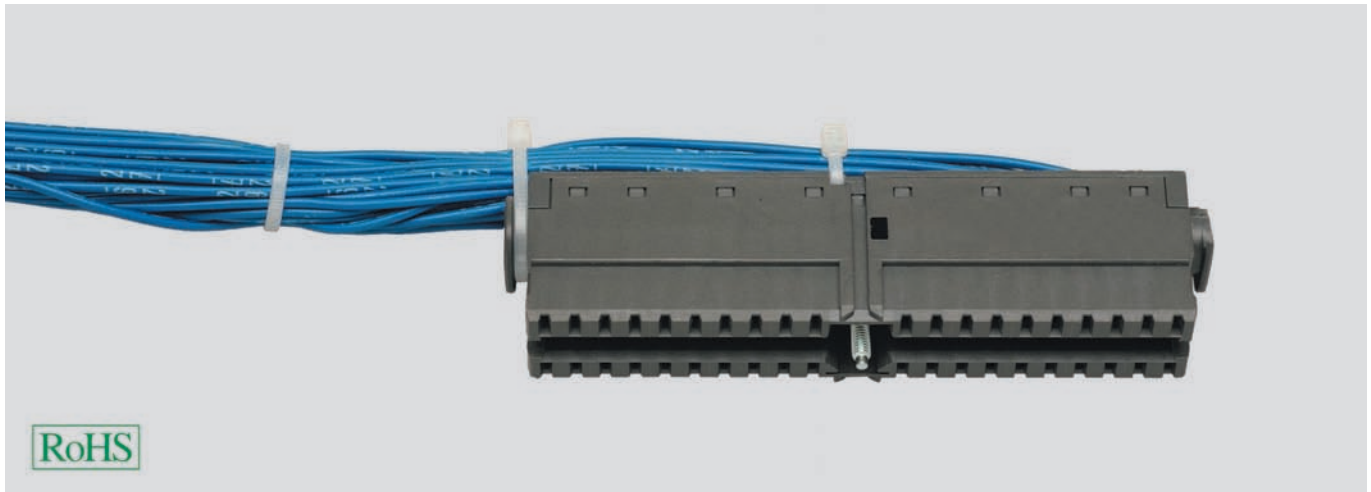

Удлинительи CEE-удлинители / PVC-удлинители

RoHS

CEE-удлинитель

Артикул	Тип кабеля / сечение мм ²	Длина м	Цвет кабеля	Присоединение 1	Присоединение 2	AWG-N ^o
84688	H07RN-F 5 G 1,5	5,0	черный	CEE-штекер16А	CEE-муфта16А	16
84689	H07RN-F 5 G 1,5	10,0	черный	CEE-штекер16А	CEE-муфта16А	16
87164	H07RN-F 5 G 1,5	25,0	черный	CEE-штекер16А	CEE-муфта16А	16
84690	H07RN-F 5 G 2,5	5,0	черный	CEE-штекер132А	CEE-муфта32А	14
84691	H07RN-F 5 G 2,5	10,0	черный	CEE-штекер132А	CEE-муфта32А	14
87416	H07RN-F 5 G 2,5	25,0	черный	CEE-штекер132А	CEE-муфта32А	14

RoHS

Артикул	Тип кабеля / сечение мм ²	Длина м	Цвет кабеля	Присоединение 1	Присоединение 2	AWG-N ^o
87476	H05VV-F 3 G 0,75	2,0	черный	SCHUKO-штекер, угловой	гнездо слаботочного устройства	19
86762	H05VV-F 3 G 0,75	2,0	серый	SCHUKO-штекер, угловой	гнездо слаботочного устройства	19
84674	H05VV-F 3 G 0,75	3,0	черный	SCHUKO-штекер, угловой	гнездо слаботочного устройства	19
87845	H05VV-F 3 G 0,75	3,0	серый	SCHUKO-штекер, угловой	гнездо слаботочного устройства	19
84675	H05VV-F 3 G 1,0	2,0	серый	SCHUKO-штекер, угловой	гнездо слаботочного устройства	17
87196	H05VV-F 3 G 1,0	2,0	черный	SCHUKO-штекер, угловой	гнездо слаботочного устройства	17
84676	H05VV-F 3 G 1,0	3,0	серый	SCHUKO-штекер, угловой	гнездо слаботочного устройства	17
87549	H05VV-F 3 G 1,0	3,0	черный	SCHUKO-штекер, угловой	гнездо слаботочного устройства	17

Допускаются технические изменения.

Фронтальный коннектор для Simatic® S7

Структура

- Жилы кабеля 0,75 мм², темно-синий цвет (RAL 5010)
- Цифровая маркировка белого цвета
- Нумерация согласно назначению контактов в штекере
- Возможна комплектация оригинального переднего штекера с контактами
- Гладкий срез жил
- Возможно оконцевание по индивидуальным требованиям заказчика